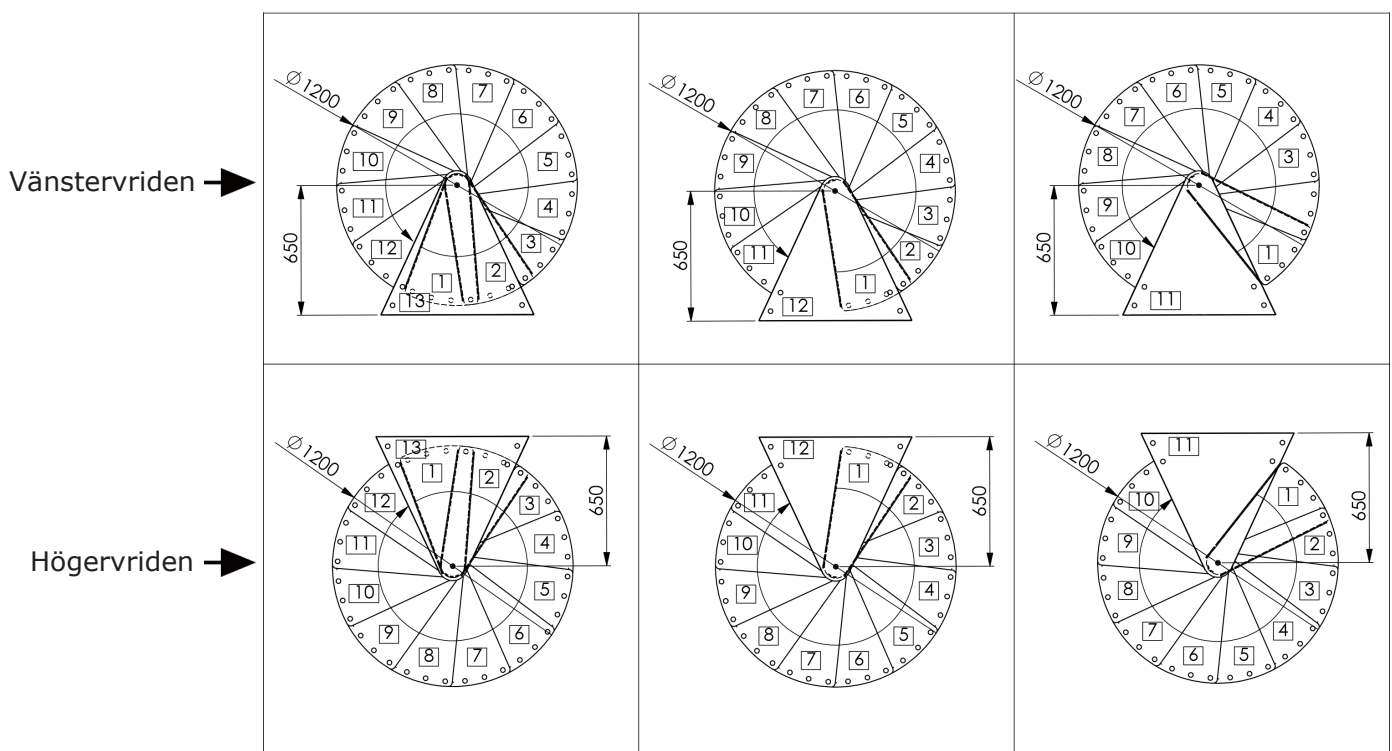

Milano Spiraltrappa - 1200 mm

Teknisk information

Tabellen nedan i visar antal steg, som skall användas i förhållande till takhöjd golv-till-golv.

H min	2310 mm	2520 mm	2730 mm
H max	2541 mm	2772 mm	3003 mm
DM120	326°	356°	385°

Trappan levereras alltid i fulllängd till 3090 mm golv-till-golv.
Vid låg takhöjd används inte alla steg. Steghöjden finjusteras med distansringar enligt monteringsanvisningen.