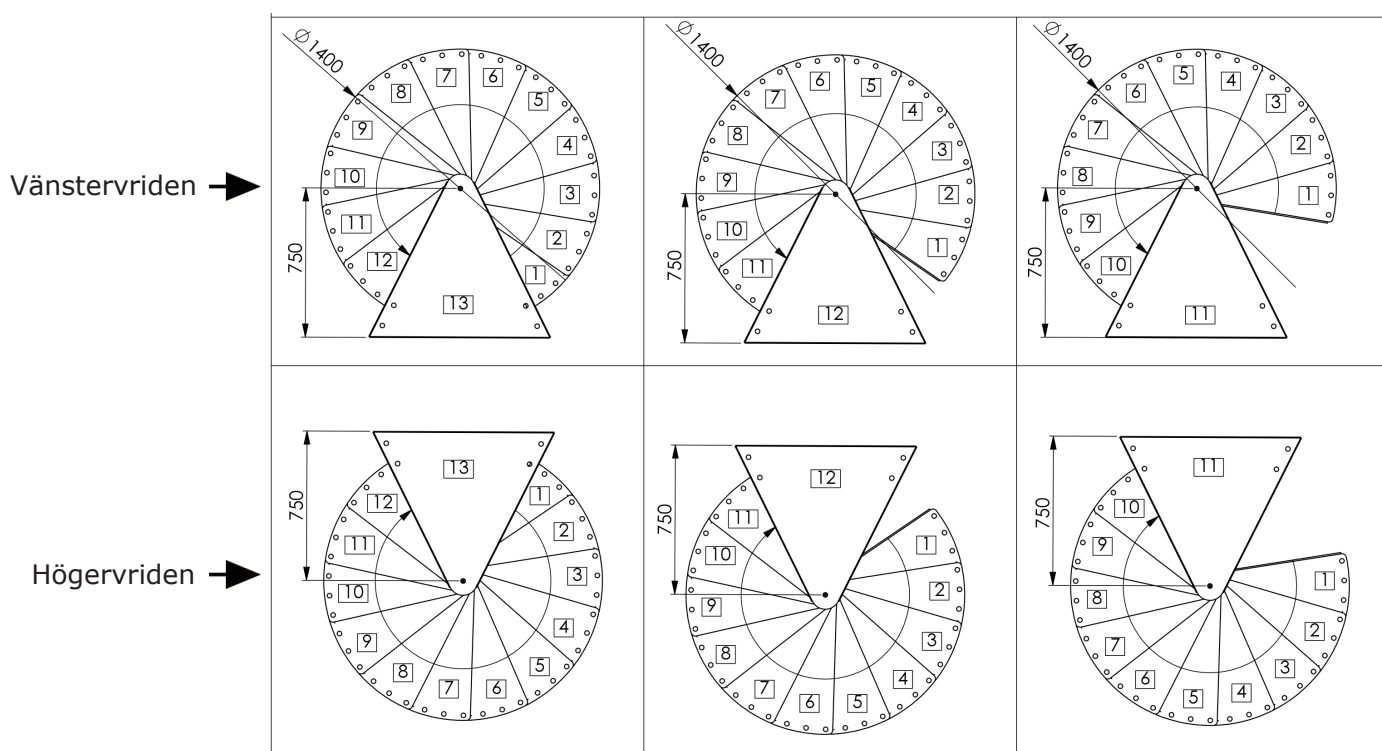

H min	2310 mm	2520 mm	2730 mm
H max	2541 mm	2772 mm	3003 mm
DM120	326°	356°	385°

Trappan levereras alltid i fulllängd till 3090 mm golv-till-golv.
Vid låg takhöjd används inte alla steg. Steghöjden finjusteras med distansringar enligt monteringsanvisningen.

Milano Spiraltrappa - 1400 mm

Teknisk information

Tabellen nedan i visar antal steg, som skall användas i förhållande till takhöjd golv-till golv.

H min	2310 mm	2520 mm	2730 mm
H max	2541 mm	2772 mm	3003 mm
DM140	283°	308°	334°