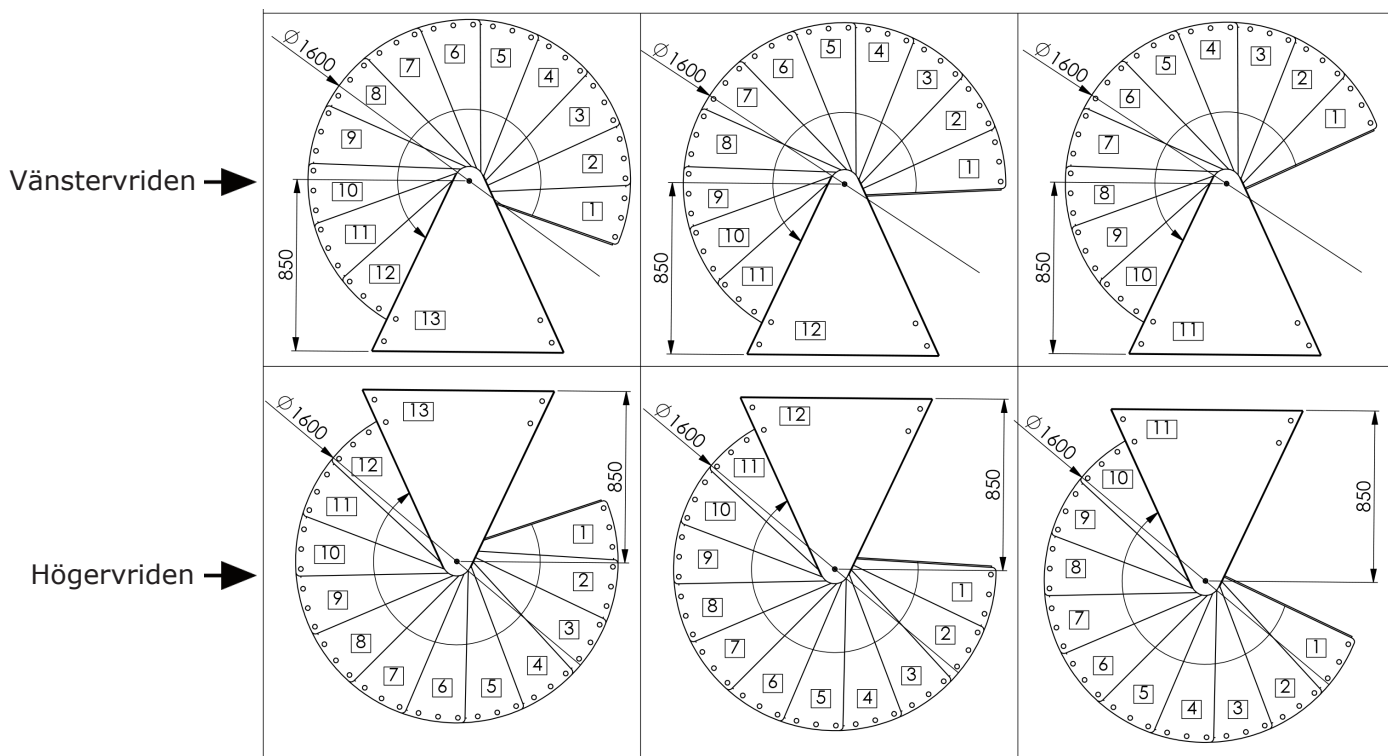

Milano Spiraltraffa - 1600 mm

Teknisk information

Tabellen nedan i visar antal steg, som skall användas i förhållande till takhöjd golv-till golv.

H min	2310 mm	2520 mm	2730 mm
H max	2541 mm	2772 mm	3003 mm
DM160	251°	273°	295°

Trappan levereras alltid i fullängd till 3090 mm golv-till-golv. Vid låg takhöjd används inte alla steg. Steghöjden finjusteras med distansringar enligt monteringsanvisningen.